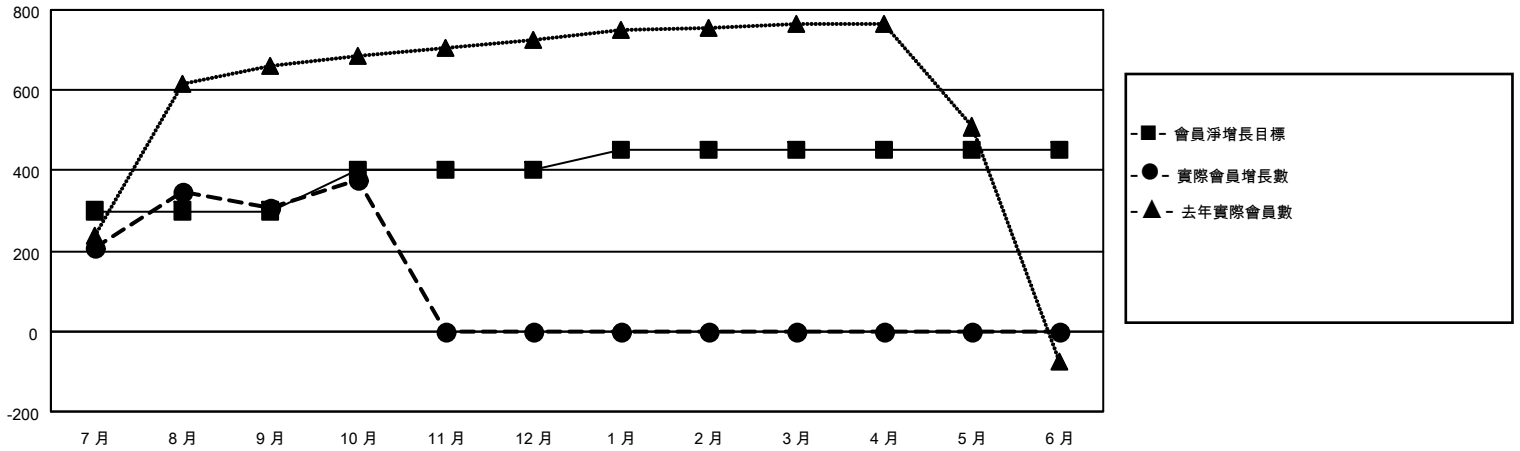

# MONTHLY MEMBERSHIP PROGRESS REPORT

地點 REP OF CHINA

District 300C2

Results as of: 10/31/2021

分會			
成果 2021-2022			
季	新分會目標	新會	會員流失的分會
7月/8月/9月	2	2	1
10月/11月/12月	1	0	1
1月/2月/3月	0	0	0
4月/5月/6月	0	0	0

位會員@每位須繳			
成果 2021-2022			
季	會員淨增長目標	實際會員增長數	實際退會會員 (包括轉會)
7月/8月/9月	300	609	270
10月/11月/12月	100	72	1
1月/2月/3月	50	0	0
4月/5月/6月	0	0	0

目標與實際新會累積

目標和實際會員累積

已取消的分會: 2

**放棄的會員**

過世	5
分會已取消	0
其他	266
<b>總計</b>	<b>271</b>

80 CLUBS OF 90 增添1位或以上的  
新會員

[點擊這裡取得累計會員數據](#)

性別分佈