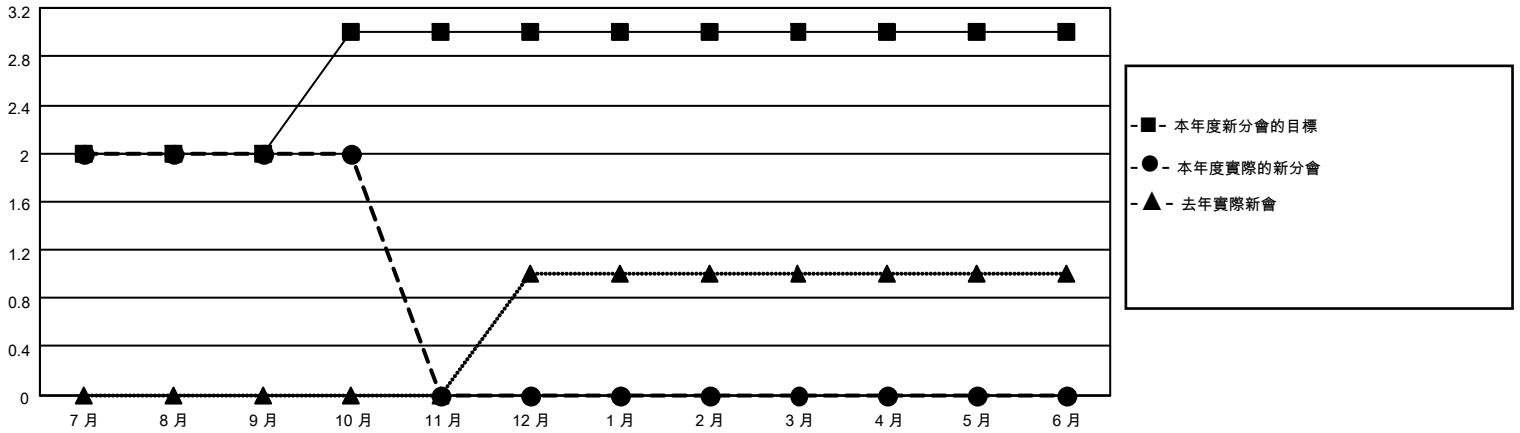

# MONTHLY MEMBERSHIP PROGRESS REPORT

地點 REP OF CHINA

District 300C2

Results as of: 10/31/2021

分會			
成果 2021-2022			
季	新分會目標	新會	會員流失的分會
7月/8月/9月	2	2	1
10月/11月/12月	1	0	1
1月/2月/3月	0	0	0
4月/5月/6月	0	0	0

位會員@每位須繳			
成果 2021-2022			
季	會員淨增長目標	實際會員增長數	實際退會會員 (包括轉會)
7月/8月/9月	300	609	270
10月/11月/12月	100	72	1
1月/2月/3月	50	0	0
4月/5月/6月	0	0	0

目標與實際新會累積

目標和實際會員累積

已取消的分會: 2

**放棄的會員**

過世	5
分會已取消	0
其他	266
<b>總計</b>	<b>271</b>

80 CLUBS OF 90 增添1位或以上的  
新會員

[點擊這裡取得累計會員數據](#)

性別分佈